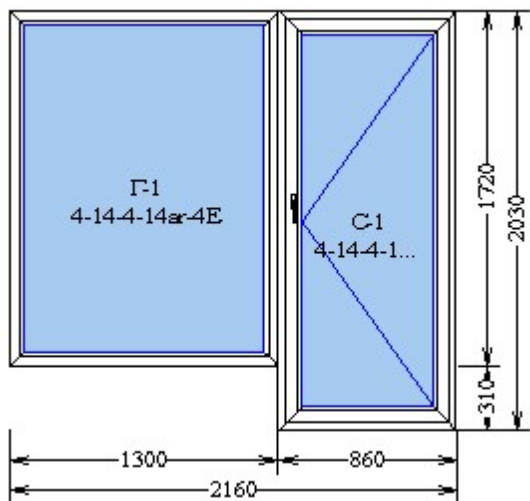

Изделие: K-01

Система профиля	REHAU 7.0 PULS EURO 70
Подсистема профиля	1
Система фурнитуры	Масо Multi-Matic
Цвет изделия	Бел/Цветной
Вид изделия	Окно, Балконная дверь
Заполнения/шпросы	4-14-4-14ar-4E
Поставщик С/П	Інший

Площадь изделия	3.98 кв.м.
Цена за кв.м. изделия	1620.91 грн.
Цена изделия	6454.12 грн.
Количество	1 шт.
Общая стоимость	6454.12 грн.

Колпачки Скрытый	Накладки Белые
Ручка окна	Rehau LD Sekustik белый

Порог Пластиковая балка

Приведенное сопр-е теплопередачи констр-и: 0.75 м.кв.К/Вт

Профиль:

Рама 64 мм ES 70
Створка Z54 ES 70

Армирование:

Армирование 35x20x1.5мм
Армирование 35x28x1.5 мм