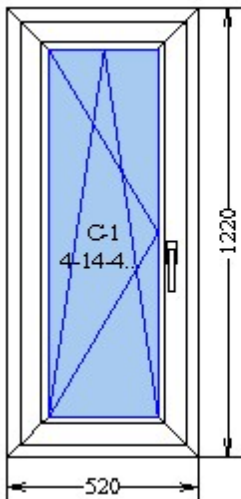

Приведенное сопр-е теплопередачи констр-и: 0.75 м.кв.К/Вт

Профиль:

Рама 64 мм ES 70
Створка Z54 ES 70

Армирование:

Армирование 35x20x1.5мм
Армирование 35x28x1.5 мм

Изделие: K-02

Система профиля	REHAU 7.0 PULS EURO 70
Подсистема профиля	1
Система фурнитуры	Масо Multi-Matic
Цвет изделия	Бел/Цветной
Вид изделия	Окно
Заполнения/шпросы	4-14-4-14ar-4E
Поставщик С/П	Индий

Площадь изделия	5.06 кв.м.
Цена за кв.м. изделия	1829.87 Грн.
Цена изделия	9253.30 Грн.
Количество	1 шт.
Общая стоимость	9253.30 Грн.

Колпачки Скрытый	Накладки Белые
Ручка окна	Rehau LD Sekustik белый

Приведенное сопр-е теплопередачи констр-и: 0.78 м.кв.К/Вт

Профиль:

Рама 64 мм ES 70
Створка Z54 ES 70
Импост 78 ES 70

Армирование:

Армирование 35x20x1.5мм
Армирование 35x28x1.5 мм
Армирование 35x20x1.5мм

Изделие: К-03

Система профиля	REHAU 7.0 PULS EURO 70
Подсистема профиля	1
Система фурнитуры	Масо Multi-Matic
Цвет изделия	Бел/Бел
Вид изделия	Окно
Заполнения/шпросы	4-14-4-14ar-4E
Поставщик С/П	Индий