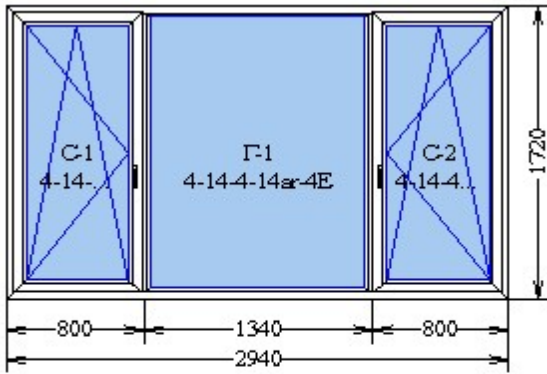

Приведенное сопр-е теплопередачи констр-и: 0.75 м.кв.К/Вт

Профиль:

Рама 64 мм ES 70
Створка Z54 ES 70

Армирование:

Армирование 35x20x1.5мм
Армирование 35x28x1.5 мм

Изделие: K-02

Система профиля	REHAU 7.0 PULS EURO 70
Подсистема профиля	1
Система фурнитуры	Масо Multi-Matic
Цвет изделия	Бел/Цветной
Вид изделия	Окно
Заполнения/шпросы	4-14-4-14ar-4E
Поставщик С/П	Индий