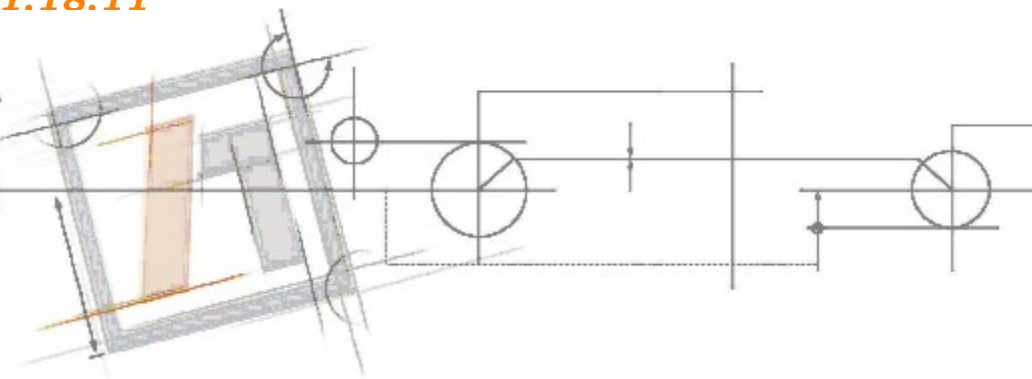

Коммерческое предложение № 23.06.2020 11:08:21 от 23.06.2020 11:18:11

Заказчик: Дилер 100

Дата монтажа: 23.06.2020