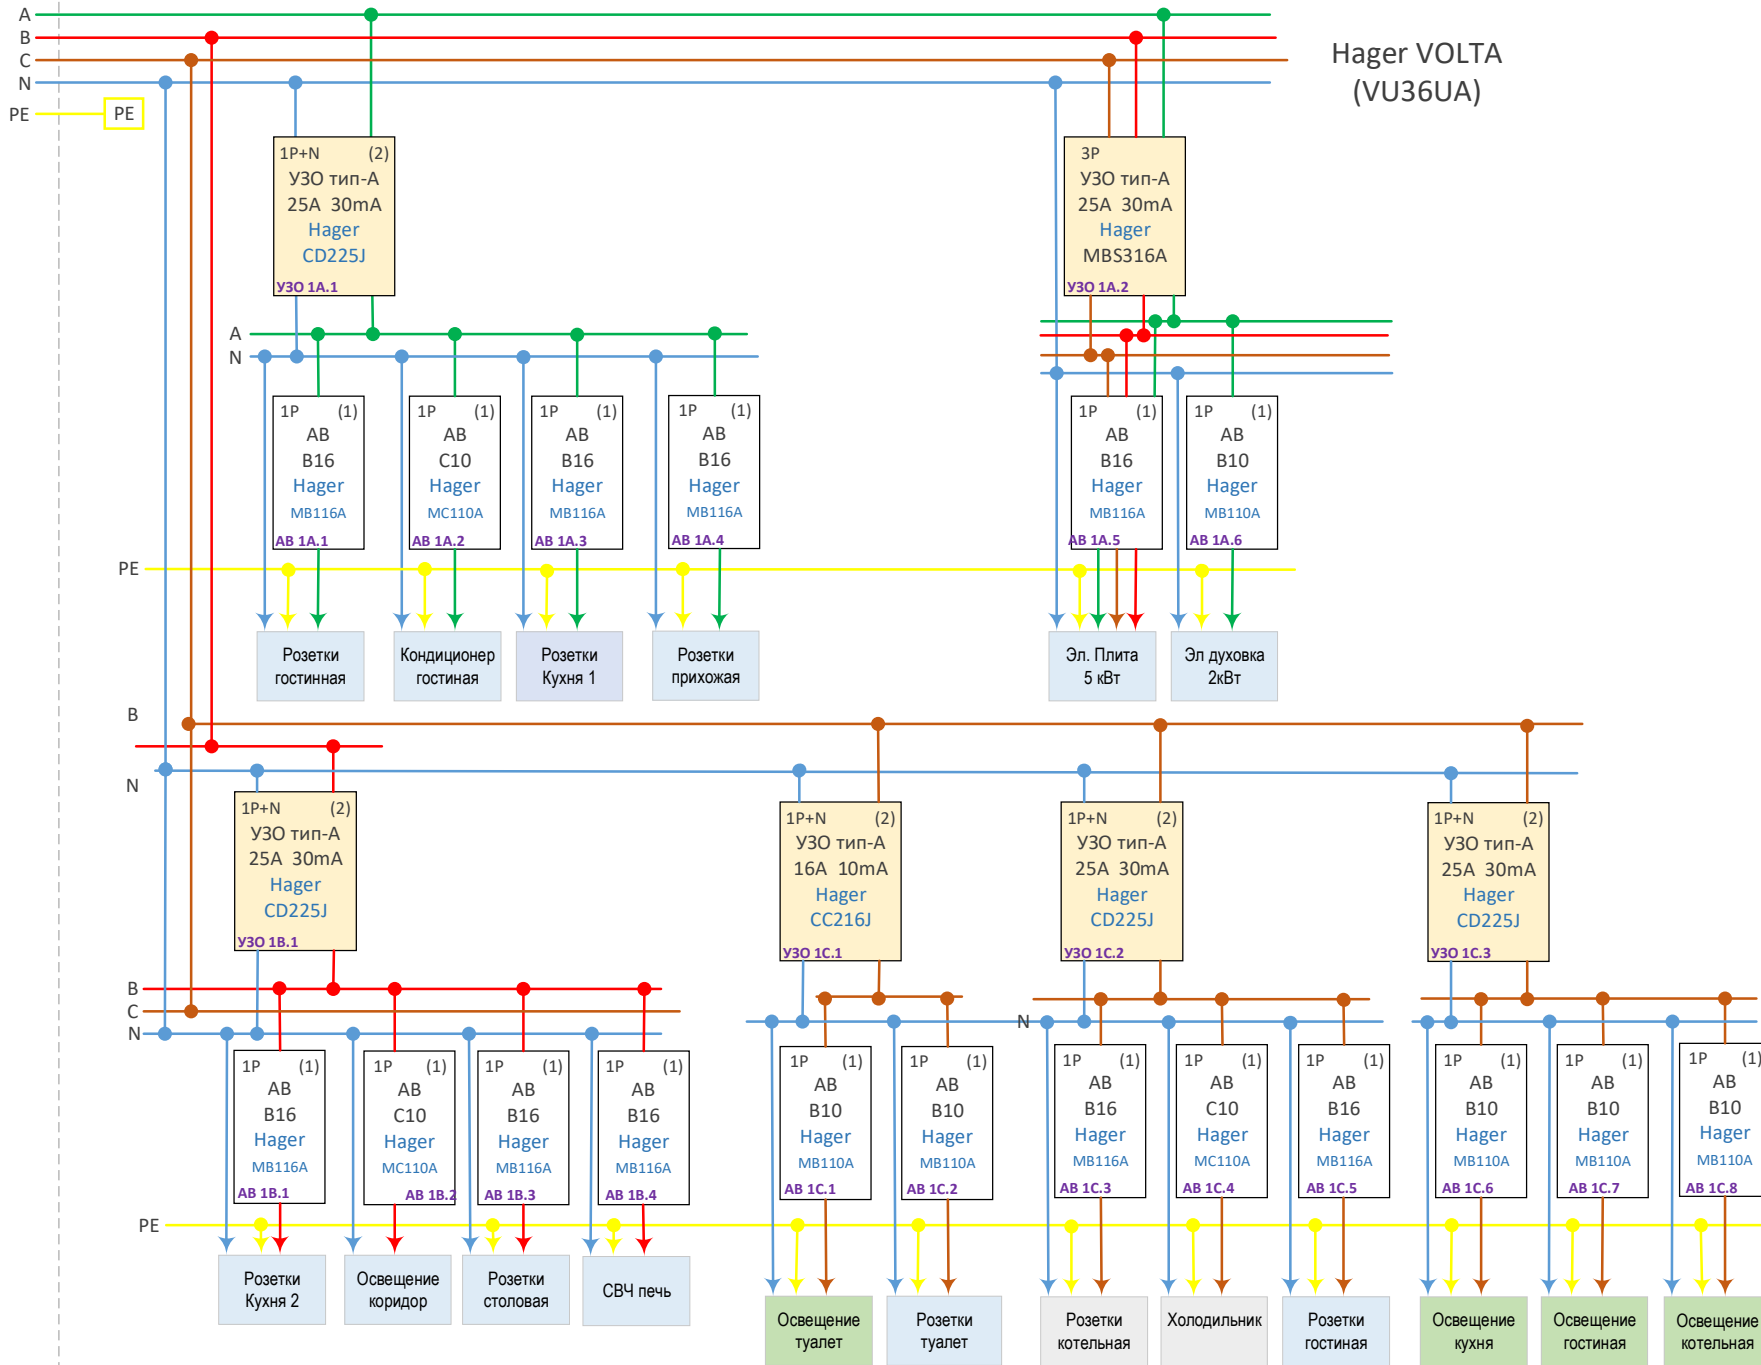

Электрическая схема дома. РЩ-1. 1-й этаж

РЩ-1

Hager VOLTA
(VU36UA)

Электрическая схема РЦ 2-й этаж

РЦ-2
Hager VOLTA
(VU36UA)