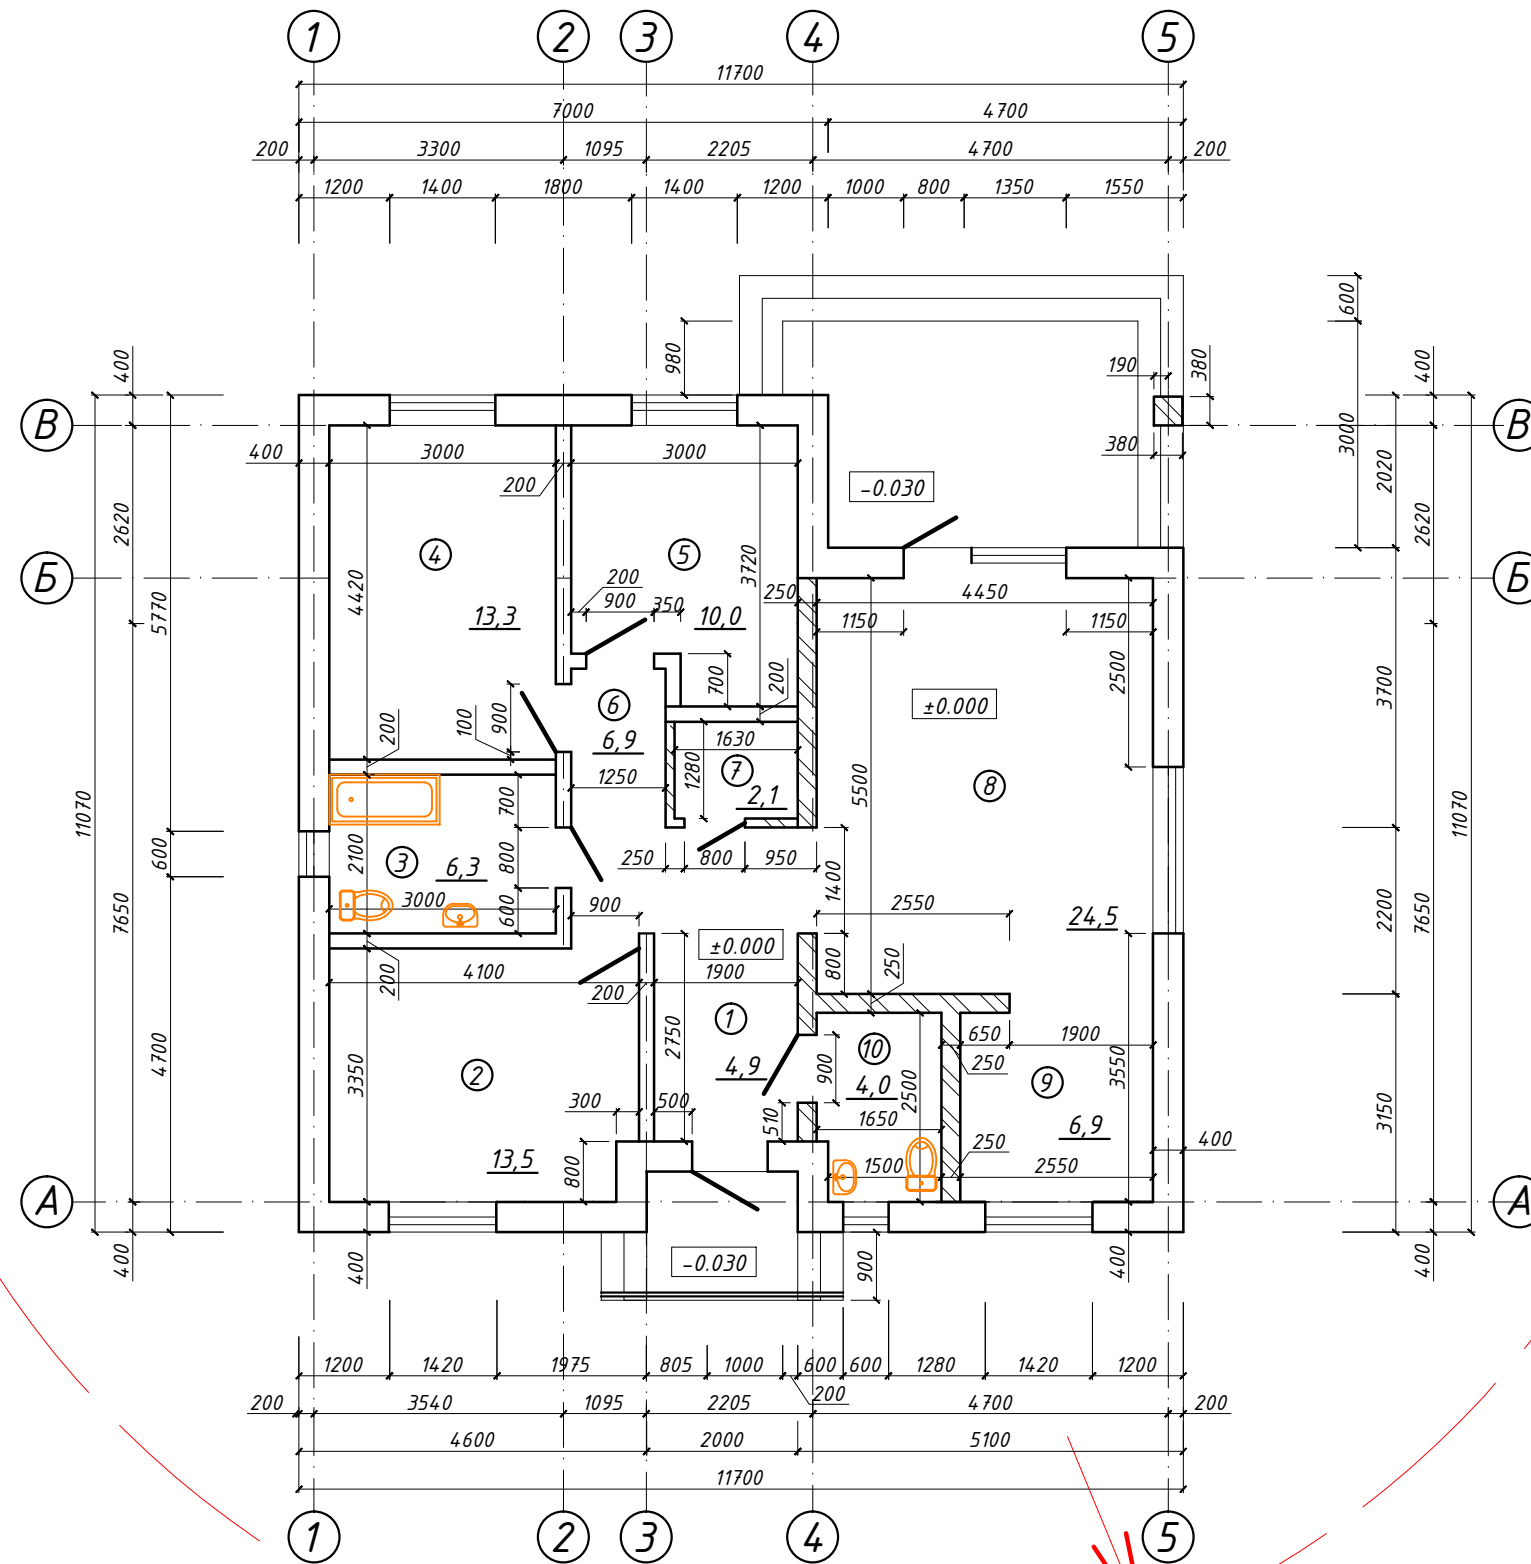

План на позн. ±0.000  
М 1:100

Експлікація приміщень.

Поз.	Найменування	Площа м <sup>2</sup>
1	Прихожа	4.9
2	Спальна кімната	13.5
3	Санвузол	5.7
4	Спальна кімната	13.6
5	Спальна кімната	10.0
6	Коридор	6.9
7	Комора	2.1
8	Загальна кімната	24.5
9	Кухня	6.8
10	Технічне приміщення	4.0
Житлова площа		37.1
Загальна площа		92.0