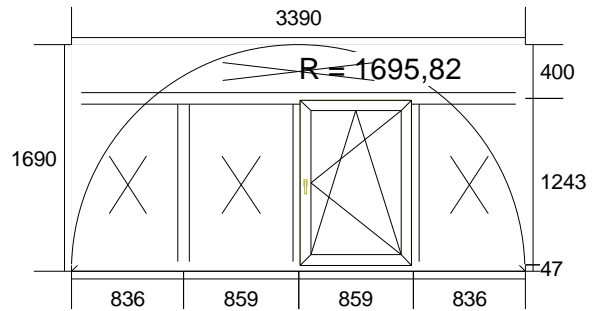

# Операционный лист

ID 12316

Позиция 1  
всего 1 поз.

Заказ № 2  
ID 12316

Заказчик Просчёты  
Дата готовности

Профиль Salamander (2D): 210020/211025/212025

Цвет ... Белый / Б

Стеклопакет ... 4-16-4

Ширина ... 3390 Высота ... 1690

Количество... 1

Ручка ... МАСО, Ручка оконная алюминиевая

Замечания

ОКНО Кол ... 1 S ... 5,73 / 5,73

Арт №	Длн, мм	К-во	Арм., мм
210020	3396	2	3290
210020	1696	2	1590
Створка			
211025	839	2	713
211025	1241	2	1115
Импост			
212025	3290	1	3270
212025	1219	3	1199

С-пакет 4-16-4 - Шт. 413817

Размер	К-во	Штапик
3280 x 319	1	3290 x 329
755 x 1209	2	765 x 1219
807 x 1209	1	817 x 1219
703 x 1105	1	713 x 1115

МАСО пов-от прав 793 x 1195 - 1 кмпл.

00009	1	шур-фур	24
-------	---	---------	----

## Створки

Ширина	Высота	К-во	Свет. проем
833	1235	1	777 x 1179