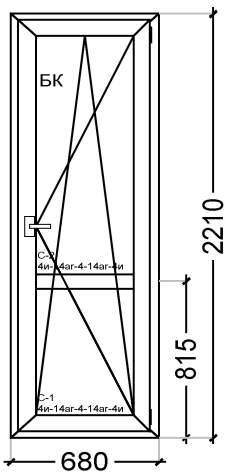

Тип виробу: Окно

Рама: Рама E-70 64 мм (білий)(624)

Арм: Арм. 20x35x20_1,5

Стулка: Стулка E-70 Z-54 мм (білий)(624)

Арм: Арм. стулка 28x35x28_1,5

Імпост: Імпост E-70 78 мм (білий)(520)

Арм: Арм. імп 35x20x35x20_1,5 (замк)

№	Найменування (внутр / зовн)	Розміри	Ціна	Кіл	Площа	Вартість
5	Окно Euro-Design 70 (Siegenia Favorit)	1370 x 1420	6 232,45	1	1,95	6 232,45
						6 232,45

Замовлення: 9548 Менеджер: Кравчук Анатолий

Замовник: 1

Підпис АТTechnology © 2006 — Лицензия: Сотрудник АТ=Софт Кузьменко

Підпис _____

стор: 4 з 6

Узгоджено: 19.05.2023

Комментар:

Поз № 6 Кіл: 1 Площа: 1,50 Периметр: 5,78 Вага: 55,46

Балконная дверь Euro-Design 70 (Siegenia Favorit)