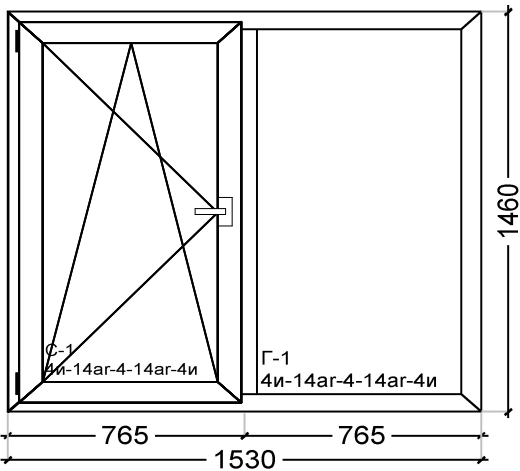

Комментар:

Поз № 3 Кіл: 1 Площа: 2,23 Периметр: 5,98 Вага: 77,48

Окно Euro-Design 70 (Siegenia Favorit)

Колір внутр / зовн: Белый / Белый

Тип виробу: Окно

Рама: Рама E-70 64 мм (білий)(624)

Арм: Арм. 20x35x20_1,5

Стулка: Стулка E-70 Z-54 мм (білий)(624)

Арм: Арм. стулка 28x35x28_1,5

Імпост: Імпост E-70 78 мм (білий)(520)

Арм: Арм. імп 35x20x35x20_1,5 (замк)

Заповнення: 4и-14аг-4-14аг-4и

Микропроветривание: Стройка

Блокиратор антитетка: Нет

Цвет водоотводящих заглушек: Белый

Цвет основы: Белый

Поставщик стеклопакетов: Стандарт

Цвет уплотнения: Черный

Штапик: Квадратный

Favorit: Пов_Отк

Петли оконные: Стандарт 100

Петли нижняя: С регулировкой

Ручка оконная внутри: Норре LD secustik

Цвет оконной ручки: Белый

Цвет декор накладок на петли: Белый

№	Найменування (внутр / зовн)	Розміри	Ціна	Кіл	Площа	Вартість
3	Окно Euro-Design 70 (Siegenia Favorit)	1530 x 1460	9 721,26	1	2,23	9 721,26
						9 721,26

Замовлення: 9548 Менеджер: Кравчук Анатолій

Замовник: 1

Підпис

АТехnology © 2006 — Лицензия: Сотрудник АТ=Софт Кузьменко

Підпис _____

стор: 3 з 6

Узгоджено: 19.05.2023