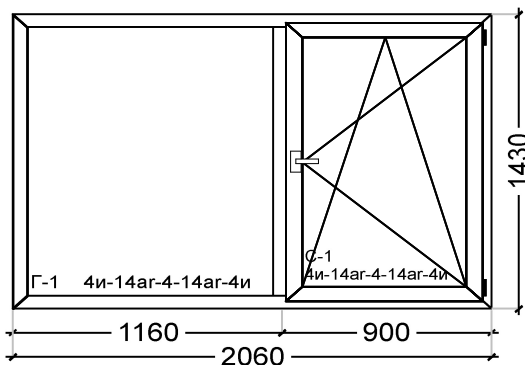

Поз № 4 Кіл: 1 Площа: 2,95 Периметр: 6,98 Вага: 99,86

Окно Euro-Design 70 (Siegenia Favorit)

Колір внутр / зовн: Белый / Белый

Тип виробу: Окно

Рама: Рама E-70 64 мм (білий)(624)

Арм: Арм. 20x35x20_1,5

Стулка: Стулка E-70 Z-54 мм (білий)(624)

Арм: Арм. стулка 28x35x28_1,5

Імпост: Імпост E-70 78 мм (білий)(520)

Арм: Арм. імп 35x20x35x20_1,5 (замк)

Заповнення: 4и-14ар-4-14ар-4и

Комментар:

Микропроветривание: Стройка
Блокиратор антидетка: Нет
Цвет водоотводящих заглушек: Белый
Цвет основы: Белый
Поставщик стеклопакетов: Стандарт
Цвет уплотнения: Черный
Штапик: Квадратный
Favorit: Пов_Отк
Петли оконные: Стандарт 100
Петли нижняя: С регулировкой
Ручка оконная внутри: Нопре LD secustik
Цвет оконной ручки: Белый
Цвет декор накладок на петли: Белый

№	Найменування (внутр / зовн)	Розміри	Ціна	Кіл	Площа	Вартість
4	Окно Euro-Design 70 (Siegenia Favorit)	2060 x 1430	11 963,50	1	2,95	11 963,50
						11 963,50

Поз № 5 Кіл: 1 Площа: 1,95 Периметр: 5,58 Вага: 62,96

Окно Euro-Design 70 (Siegenia Favorit)

Колір внутр / зовн: Белый / Белый

Тип виробу: Окно

Рама: Рама E-70 64 мм (білий)(624)

Арм: Арм. 20x35x20_1,5

Заповнення: 4и-14ар-4-14ар-4и