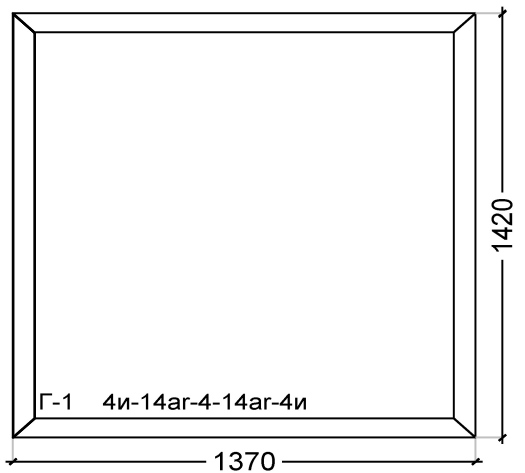

Комментар:

Цвет водоотводящих заглушек: Белый
Цвет основы: Белый
Поставщик стеклопакетов: Стандарт
Цвет уплотнения: Черный
Штапик: Квадратный

№	Найменування (внутр / зовн)	Розміри	Ціна	Кіл	Площа	Вартість
5	Окно Euro-Design 70 (Siegenia Favorit)	1370 x 1420	6 232,45	1	1,95	6 232,45
						6 232,45

Замовлення: 9548 Менеджер: Кравчук Анатолий

Замовник: 1

Підпис АТTechnology © 2006 — Лицензия: Сотрудник АТ=Софт Кузьменко

Підпис _____

стор: 4 з 6

Узгоджено: 19.05.2023