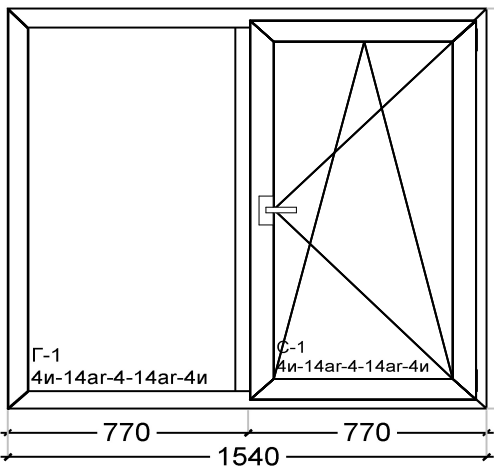

Загальна площа: 13,0508 кв.м.

Вартість: 55 310,00 грн.

Загальна вартість: 55 310,00 грн

Усі ціни вказані в грн.

	Поз № 1	Кіл: 1	Площа: 2,19	Периметр: 5,92	Вага: 76,09	
	Окно Euro-Design 70 (Siegenia Favorit) Колір внутр / зовн: Белый / Белый Тип виробу: Окно Рама: Рама E-70 64 мм (білий)(624) Арм: Арм. 20x35x20_1,5 Стулка: Стулка E-70 Z-54 мм (білий)(624) Арм: Арм. стулка 28x35x28_1,5 Імпост: Імпост E-70 78 мм (білий)(520) Арм: Арм. імп 35x20x35x20_1,5 (замк) Заповнення: 4и-14ар-4-14ар-4и					
Микрпроветривание: Стройка Блокиратор антитетка: Нет Цвет водоотводящих заглушек: Белый Цвет основы: Белый Поставщик стеклопакетов: Стандарт Цвет уплотнения: Черный Штапик: Квадратный Favorit: Пов_Отк Петли оконные: Стандарт 100 Петли нижняя: С регулировкой Ручка оконная внутри: Норре LD secustik Цвет оконной ручки: Белый Цвет декор накладок на петли: Белый						
№	Найменування (внутр / зовн)	Розміри	Ціна	Кіл	Площа	Вартість
1	Окно Euro-Design 70 (Siegenia Favorit)	1500 x 1460	9 588,14	1	2,19	9 588,14
						9 588,14

Коментар:

Комментар:

Поз № 2 Кіл: 1 Площа: 2,23 Периметр: 5,98 Вага: 77,43

Окно Euro-Design 70 (Siegenia Favorit)

Колір внутр / зовн: Белый / Белый

Тип виробу: Окно

Рама: Рама E-70 64 мм (білий)(624)

Арм: Арм. 20x35x20_1,5