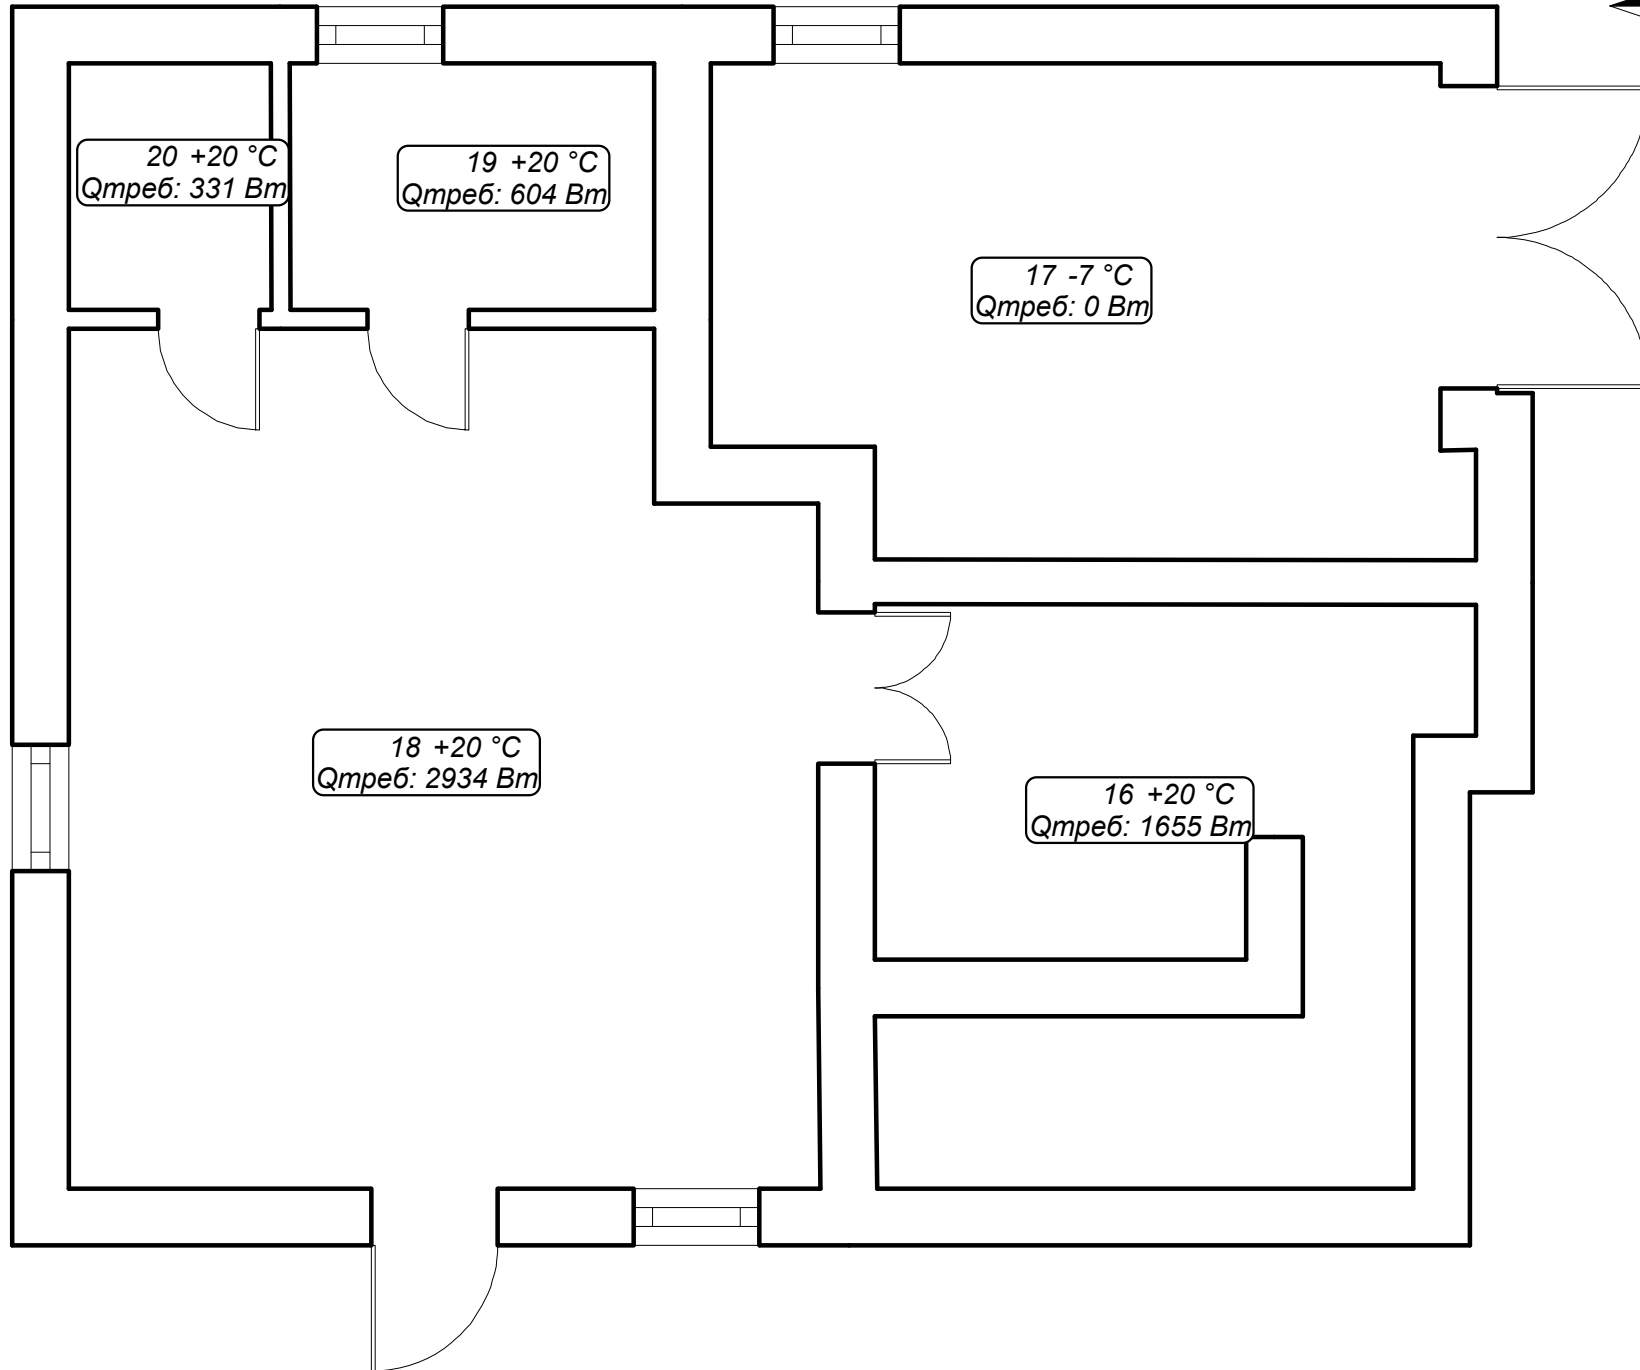

# Цоколь

20 +20 °C  
*Q<sub>мреб</sub>: 331 Bm*

19 +20 °C  
*Q<sub>мреб</sub>: 604 Bm*

17 -7 °C  
*Q<sub>мреб</sub>: 0 Bm*

18 +20 °C  
*Q<sub>мреб</sub>: 2934 Bm*

16 +20 °C  
*Q<sub>мреб</sub>: 1655 Bm*