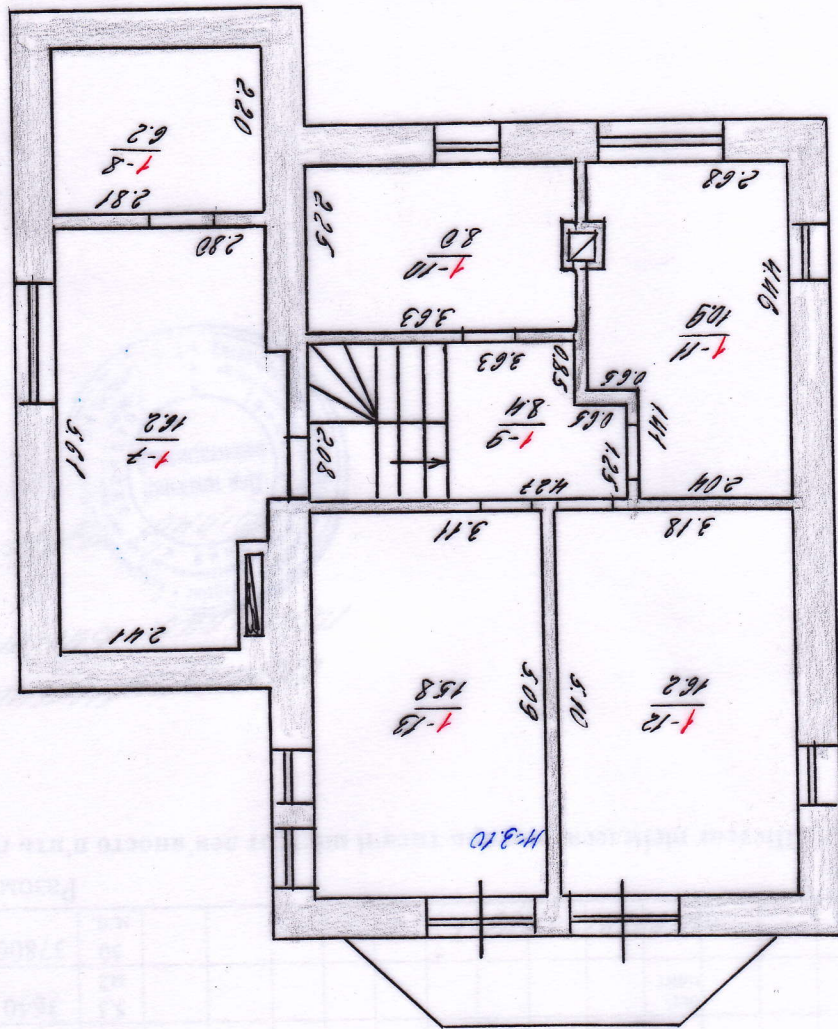

| | | |
|---|--------------------------|----------|
| Киево-Святошинський інвентаризаційний пункт | Найближче населене місце | М. Київ |
| № 10 | Склад | М. Київ |
| № 10 | Рішення | М. Київ |
| № 10 | Користувач | М. Київ |
| № 10 | Дата | 19 10 20 |

Будинку № 105 літер "А" вул. (проект. площ.) МІРІНКА
 Місто (селище, село) МІРІНКА № 105 літер "А" вул. (проект. площ.) МІРІНКА
 № 105 літер "А" вул. (проект. площ.) МІРІНКА

ПЛАН