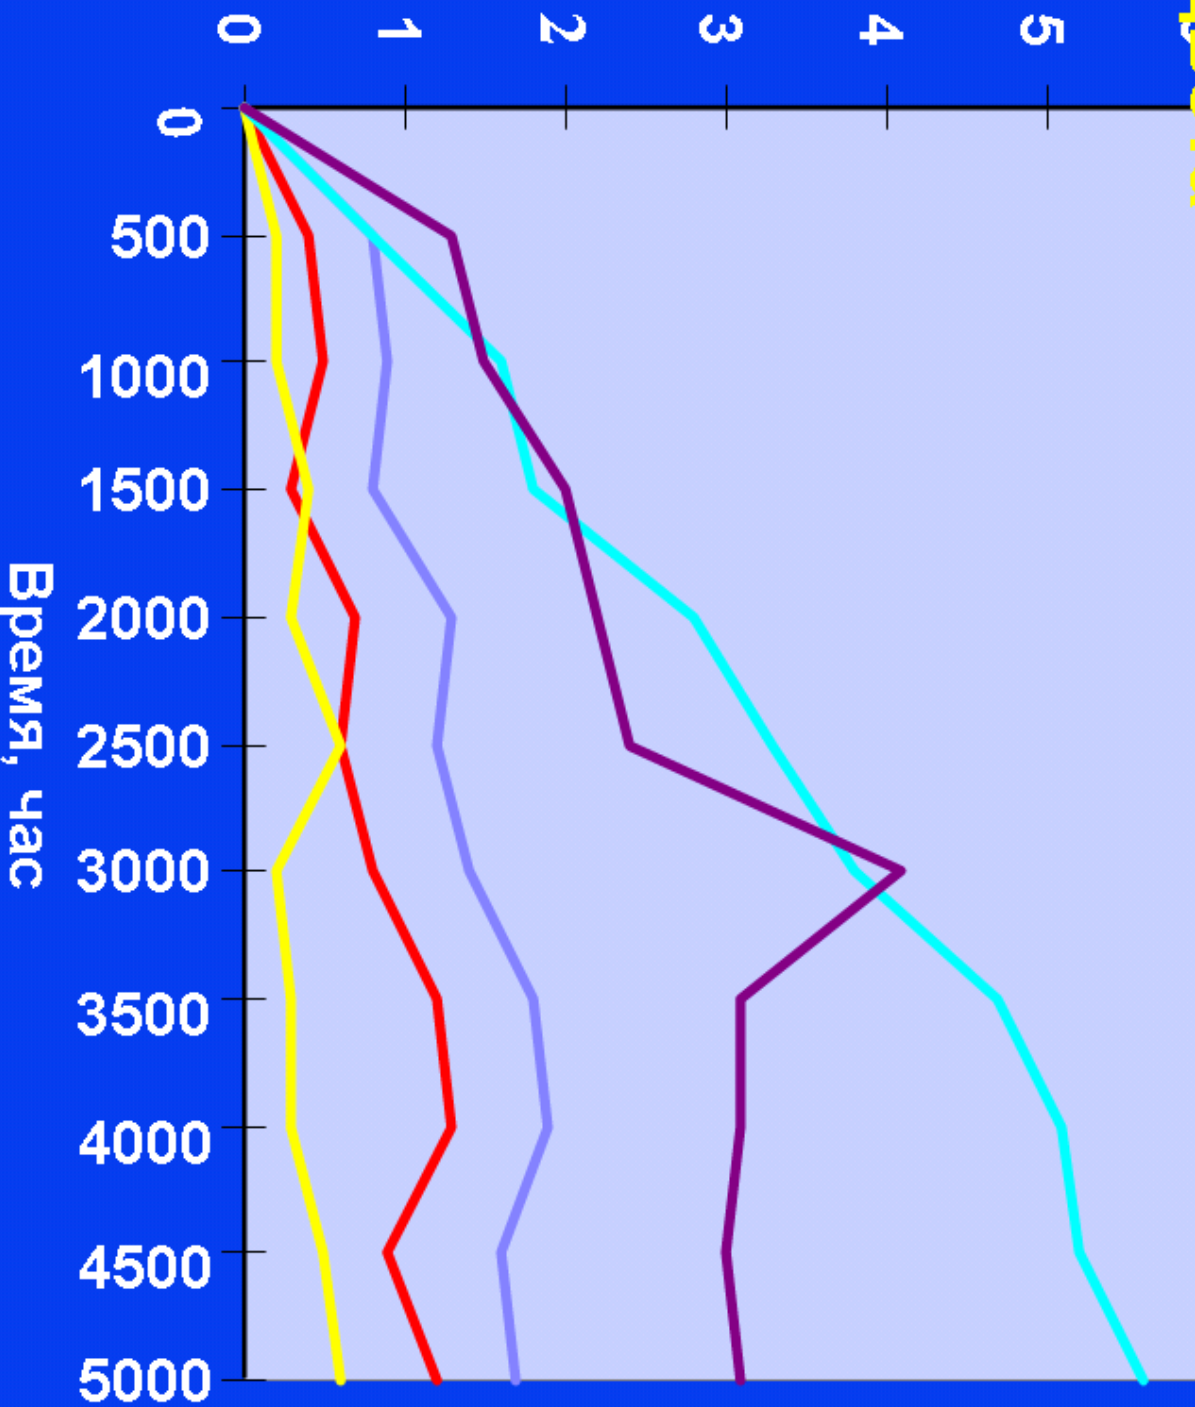

Испытано лампой QUV A, изменение оттенка

Цвета

— Пурал

— Суперполиэстер

— PVDF

— ПВХ-Пластизол

— Полиэстер