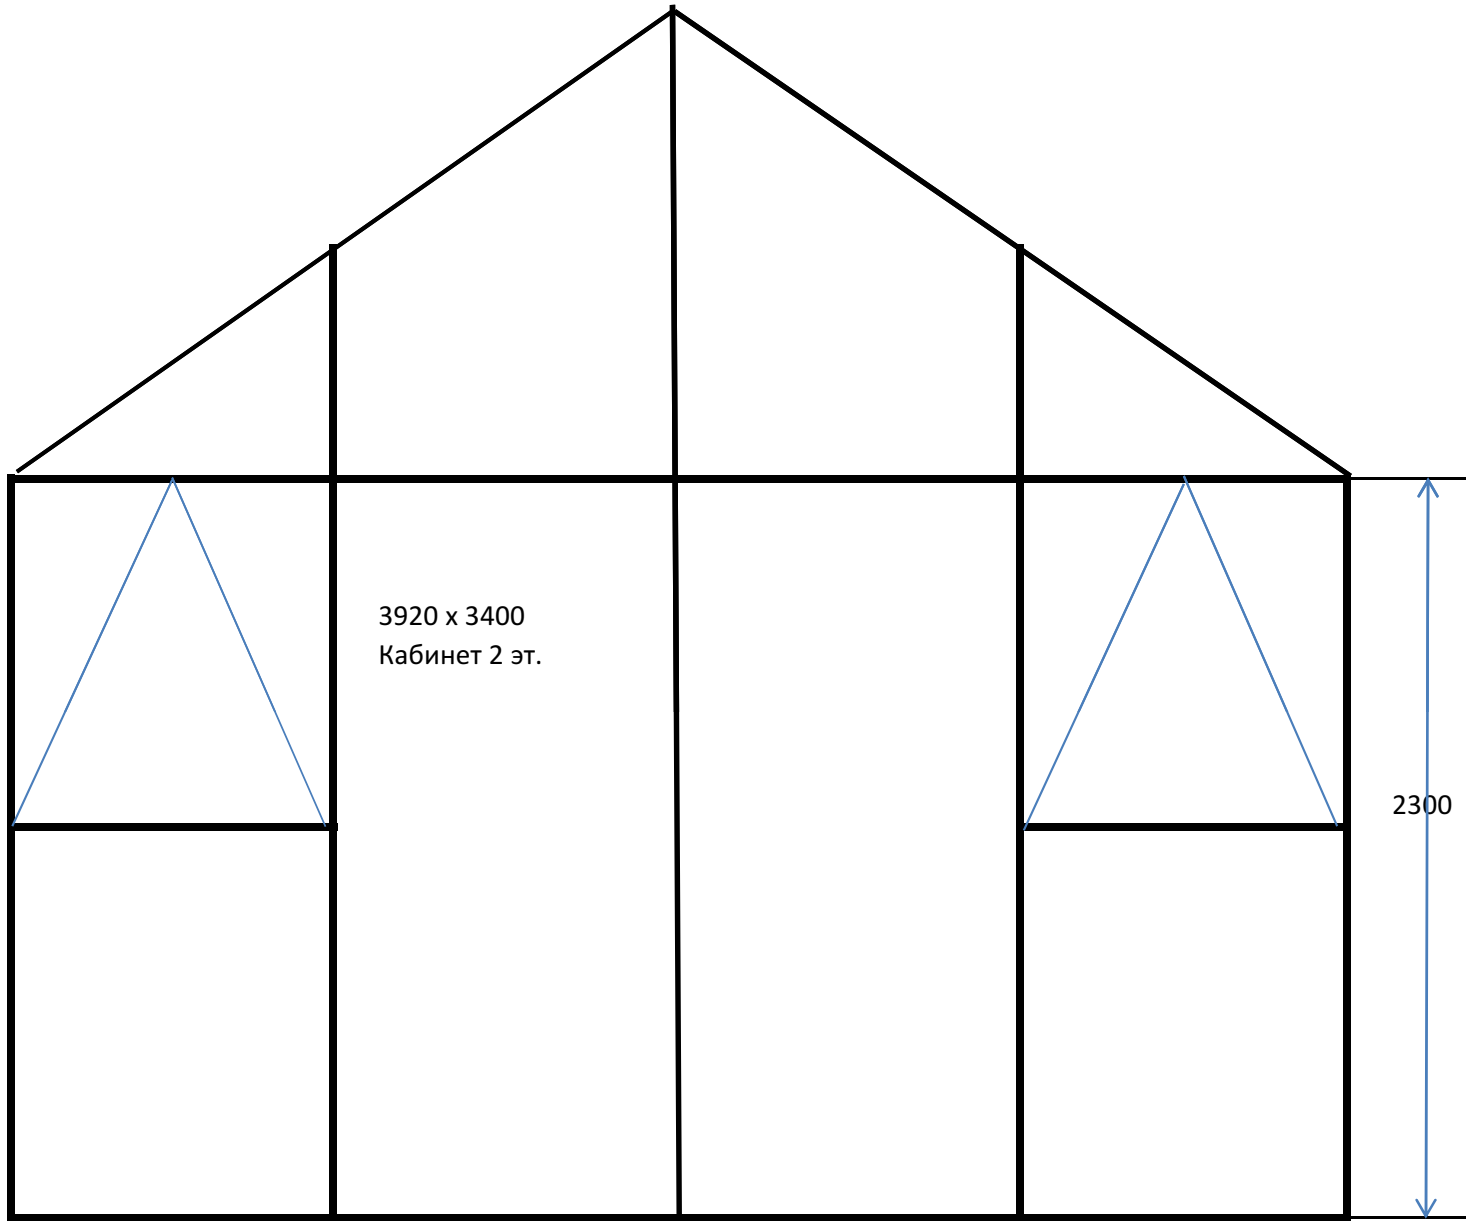

1620 x 780
Глухие, 3 шт.

1620 x 780
Пов-отк. 1 шт.

1620 x 1300
Пов-отк. 6 шт.

1630 x 1180
Глухие, 3 шт.

500 x 500
Глухое. 2 шт.

2220 x 1420
Глухое. 2 шт.

2220 x 1310
Глухое. 2 шт.

2020 x 1250
Глухое. 2 шт.

2220 x 1500
Глухое. 1 шт.

2300 x 1600
Дверь 1 шт.

2200 x 900
Дверь 1 шт.

2020 x 1100

Дверь 2 шт. Балкон 2 этажа левая (правая зеркально)

2300 x 800

Дверь 1 шт. из гостиной 1 эт. на террасу