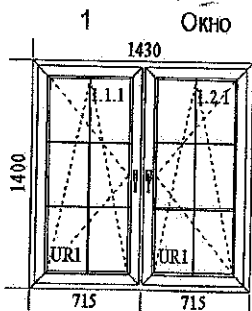

Позиция	Название	Штук	Цена ед.	Стоимость
---------	----------	------	----------	-----------

1

Подробности позиции:

Шир. x Выс. [mm]: 1430 x 1400

- 1.Тип: Окно KBE 5/70 + подстав, цвет: Белый
- Импоста вертикальные: 1 x 392
- 1.Тип фурнитуры: active Стандарт, Цвет фурнит.: Белый WS
- 1.Остекление: 2 камерный/10
- Шпросы типа: цвет:
- 2.Тип фурнитуры: active Стандарт, Цвет фурнит.: Белый WS
- 1.Остекление: 2 камерный/10
- Шпросы типа: цвет: