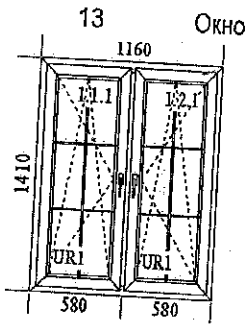

Позиция	Название	Штук	Цена ед.	Стоимость	Итого
---------	----------	------	----------	-----------	-------

Подробности позиции:

Шир. x Выс. [mm]: 960 x 1400

- 1. Тип: Окно КВЕ 5/70 + подстав, цвет: Белый
- 1. Тип фурнитуры: асбiv Стандарт, Цвет фурнит.: Белый WS
- 1. Остекление: 2 камерный/10
- Шпросы типа: цвет: