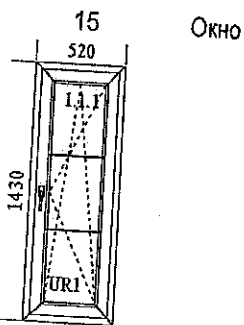

Подробности позиции:

Шир. x Выс. [mm]: 520 x 1430

1. Тип: Окно КВЕ 5/70 + подстав, цвет: Белый
1. Тип фурнитуры: асбiv Стандарт, Цвет фурнит.: Белый WS
1. Остекление: 2 камерный/10
- Шпросы типа: цвет: