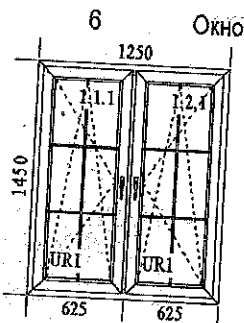

1

Подробности позиции:

Шир. x Выс. [mm]: 1250 x 1450

- 1.Тип: Окно КВЕ 570 + подстав, цвет: Белый
- Июста вертикальные: 1 x 392
- 1.Тип фурнитуры: асбв Стандарт, Цвет фурнит.: Белый WS
- 1.Остекление: 2 камерный/10
- Шпросы типа: цвет:
- 2.Тип фурнитуры: асбв Стандарт, Цвет фурнит.: Белый WS
- 1.Остекление: 2 камерный/10
- Шпросы типа: цвет: