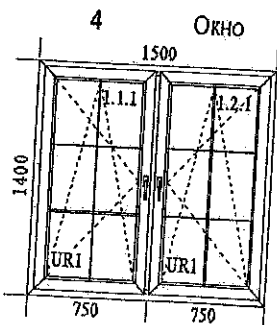

1

Подробности позиции:

Шир. x Выс. [mm]: 1500 x 1400

- 1.Тип: Окно КВЕ 570 + подстав, цвет: Белый
- Июста вертикальные: 1 x 392
- 1.Тип фурнитуры: асбв Стандарт, Цвет фурнит.: Белый WS
- 1.Остекление: 2 камерный/10
- Шпросы типа: цвет:
- 2.Тип фурнитуры: асбв Стандарт, Цвет фурнит.: Белый WS
- 1.Остекление: 2 камерный/10
- Шпросы типа: цвет: