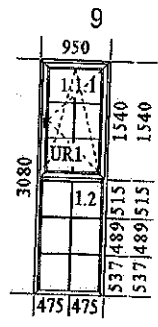

Позиция      Название      Штук      Цена ед.      Стоимость      Итого

8 Окно 1

Подробности позиции:

Шир . x Выс. [mm]: 710 x 1400

- 1.Тип: Окно КВЕ 5/70 + подстав, цвет: Белый
- 1.Тип фурнитуры: асбв Стандарт, Цвет фурнит.: Белый WS
- 1.Остекление: 2 камерный/10
- Шпросы типа: цвет: