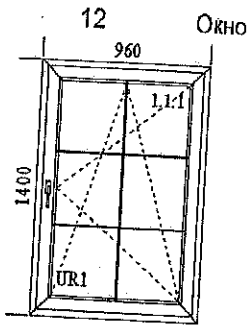

Позиция	Название	Штук	Цена ед.	Стоимость	Итого

Подробности позиции:

Шир. x Выс. [mm]: 960 x 1400

1. Тип: Окно КВЕ 5/70 + подстав, цвет: Белый
1. Тип фурнитуры: асбiv Стандарт, Цвет фурнит.: Белый WS
1. Остекление: 2 камерный/10
- Шпросы типа: цвет: