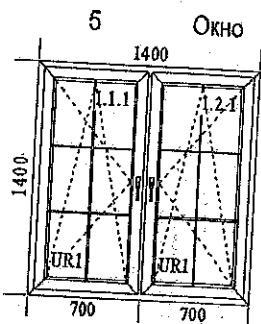

1

Подробности позиции:

Шир. x Выс. [mm]: 1400 x 1400

- 1.Тип: Окно КВЕ 570 + подстав, цвет: Белый
- Июста вертикальные: 1 x 392
- 1.Тип фурнитуры: асбв Стандарт, Цвет фурнит.: Белый WS
- 1.Остекление: 2 камерный/10
- Шпросы типа: цвет:
- 2.Тип фурнитуры: асбв Стандарт, Цвет фурнит.: Белый WS
- 1.Остекление: 2 камерный/10
- Шпросы типа: цвет: