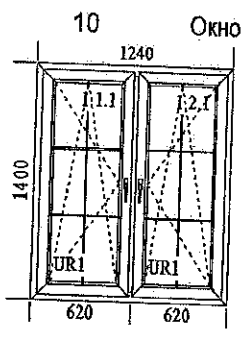

10 Окно 1

Подробности позиции:

Шир . x Выс. [mm]: 1240 x 1400

- 1.Тип: Окно КВЕ 5/70 + подстав, цвет: Белый
- Импоста вертикальные: 1 x 392
- 1.Тип фурнитуры: асбв Стандарт, Цвет фурнит.: Белый WS
- 1.Остекление: 2 камерный/10
- Шпросы типа: цвет:
- 2.Тип фурнитуры: асбв Стандарт, Цвет фурнит.: Белый WS
- 1.Остекление: 2 камерный/10
- Шпросы типа: цвет: