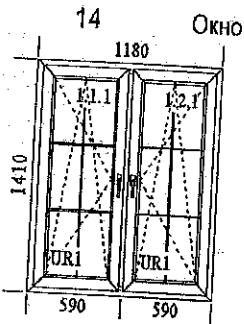

Подробности позиции:

Шир. x Выс. [mm]: 1180 x 1410

1. Тип: Окно КВЕ 5/70 + подстав, цвет: Белый
- Июста вертикальные: 1 x 392
1. Тип фурнитуры: асбiv Стандарт, Цвет фурнит.: Белый WS
1. Остекление: 2 камерный/10
- Шпросы типа: цвет:
2. Тип фурнитуры: асбiv Стандарт, Цвет фурнит.: Белый WS
1. Остекление: 2 камерный/10
- Шпросы типа: цвет: