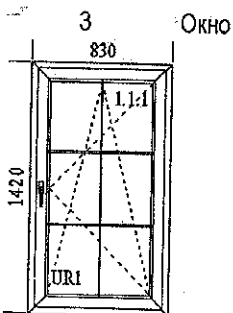

1

Подробности позиции:

Шир. x Выс. [mm]: 830 x 1420

- 1.Тип: Окно KBE 5/70 + подстав, цвет: Белый
- 1.Тип фурнитуры: active Стандарт, Цвет фурнит.: Белый WS
- 1.Остекление: 2 камерный/10
- Шпросы типа: цвет: