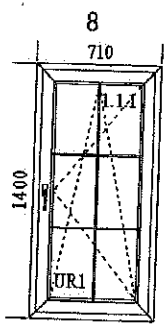

Позиция   Название   Штук   Цена ед.   Стоимость   Итого

8 Окно 1

Подробности позиции:

Шир . x Выс. [mm]: 710 x 1400

- 1.Тип: Окно КВЕ 5/70 + подстав, цвет: Белый
- 1.Тип фурнитуры: асбв Стандарт, Цвет фурнит.: Белый WS
- 1.Остекление: 2 камерный/10
- Шпросы типа: цвет: