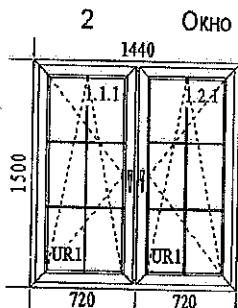

Позиция	Название	Штук	Цена ед.	Стоимость
---------	----------	------	----------	-----------

1

Подробности позиции:

Шир. x Выс. [mm]: 1430 x 1400

- 1.Тип: Окно KBE 5/70 + подстав, цвет: Белый
- Импоста вертикальные: 1 x 392
- 1.Тип фурнитуры: active Стандарт, Цвет фурнит.: Белый WS
- 1.Остекление: 2 камерный/10
- Шпросы типа: цвет:
- 2.Тип фурнитуры: active Стандарт, Цвет фурнит.: Белый WS
- 1.Остекление: 2 камерный/10
- Шпросы типа: цвет: