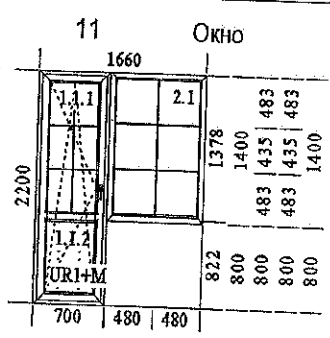

11 Окно 1

Подробности позиции:

Шир . x Выс. [mm]: 1660 x 2200

- 1.Тип: Окно КВЕ 5/70 + подстав, цвет: Белый
- 1.Тип фурнитуры: асбв Стандарт, Цвет фурнит.: Белый WS
- Подбор специальный: SL Балконная защелка; Ручка балконная
- Импоста горизонтальные: 1 x 392
- 1.Остекление: 2 камерный/10
- Шпросы типа: цвет:
- 2.Остекление: ПВХ плита белая
- 2.Тип: Окно КВЕ 5/70 + подстав, цвет: Белый
- 1.Остекление: 2 камерный/10
- Шпросы типа: цвет:
- Профили соединительные! Типы Н-соед