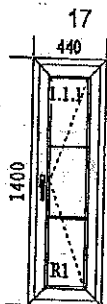

Окно

1

Подробности позиции:

Шир. x Выс. [mm]: 440 x 1400

1.Тип: Окно КВЕ 5/70 + подстав, цвет: Белый

1.Тип фурнитуры: актив MVA - наружный прижим Цвет фурнит.: Белый WS

1.Остекление: 2 камерный И0

Шпросы типа: цвет: