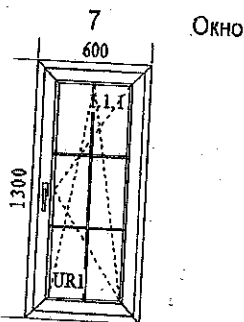

1

Подробности позиции:

Шир. x Выс. [mm]: 600 x 1300

- 1.Тип: Окно КВЕ 570 + подстав, цвет: Белый
- 1.Тип фурнитуры: асбв Стандарт, Цвет фурнит.: Белый WS
- 1.Остекление: 2 камерный/10
- Шпросы типа: цвет: