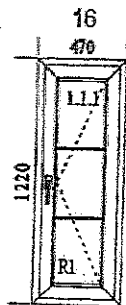

Позиция	Название	Штук	Цена ед.	Стоимость	Итого

Окно

1

Подробности позиции:

Шир. x Выс. [mm]: 470 x 1220

1.Тип: Окно КВЕ 5/70 + подстав, цвет: Белый

1.Тип фурнитуры: актив MVA - наружный прижим Цвет фурнит.: Белый WS

1.Остекление: 2 камерный И0

Шпросы типа: цвет: