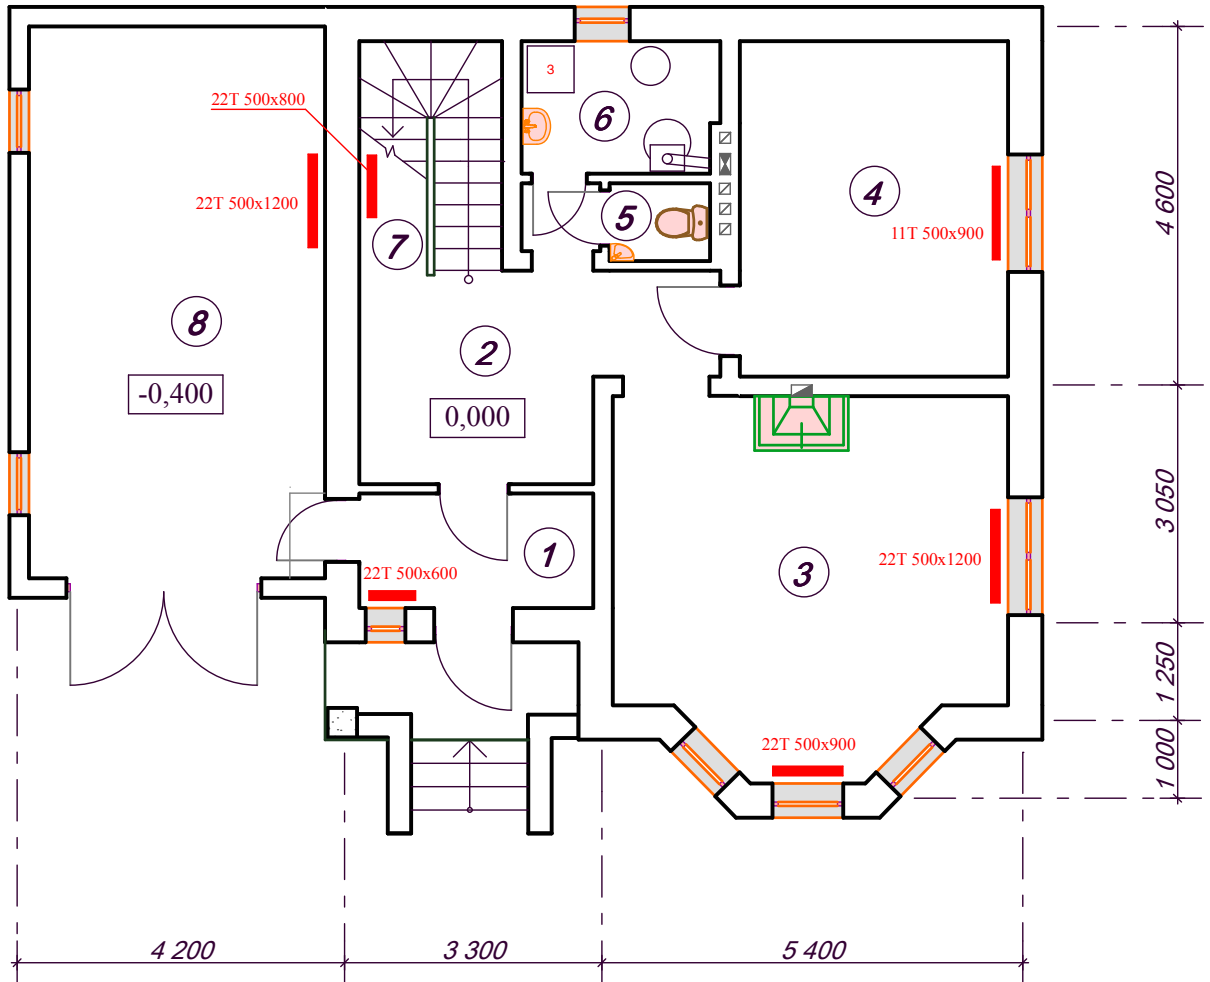

ПЛАН ПЕРШОГО ПОВЕРХУ

ЕКСПЛІКАЦІЯ ПРИМІЩЕНЬ

Номер прим.	Найменування	Площа, м ²
1	Тамбур	4,41
2	Вітальня	11,52
3	Зал	22,58
4	Кухня	14,79
5	Туалет	1,29
6	Котельня	4,25
7	Сходова клітка	5,38
8	Гараж	26,90