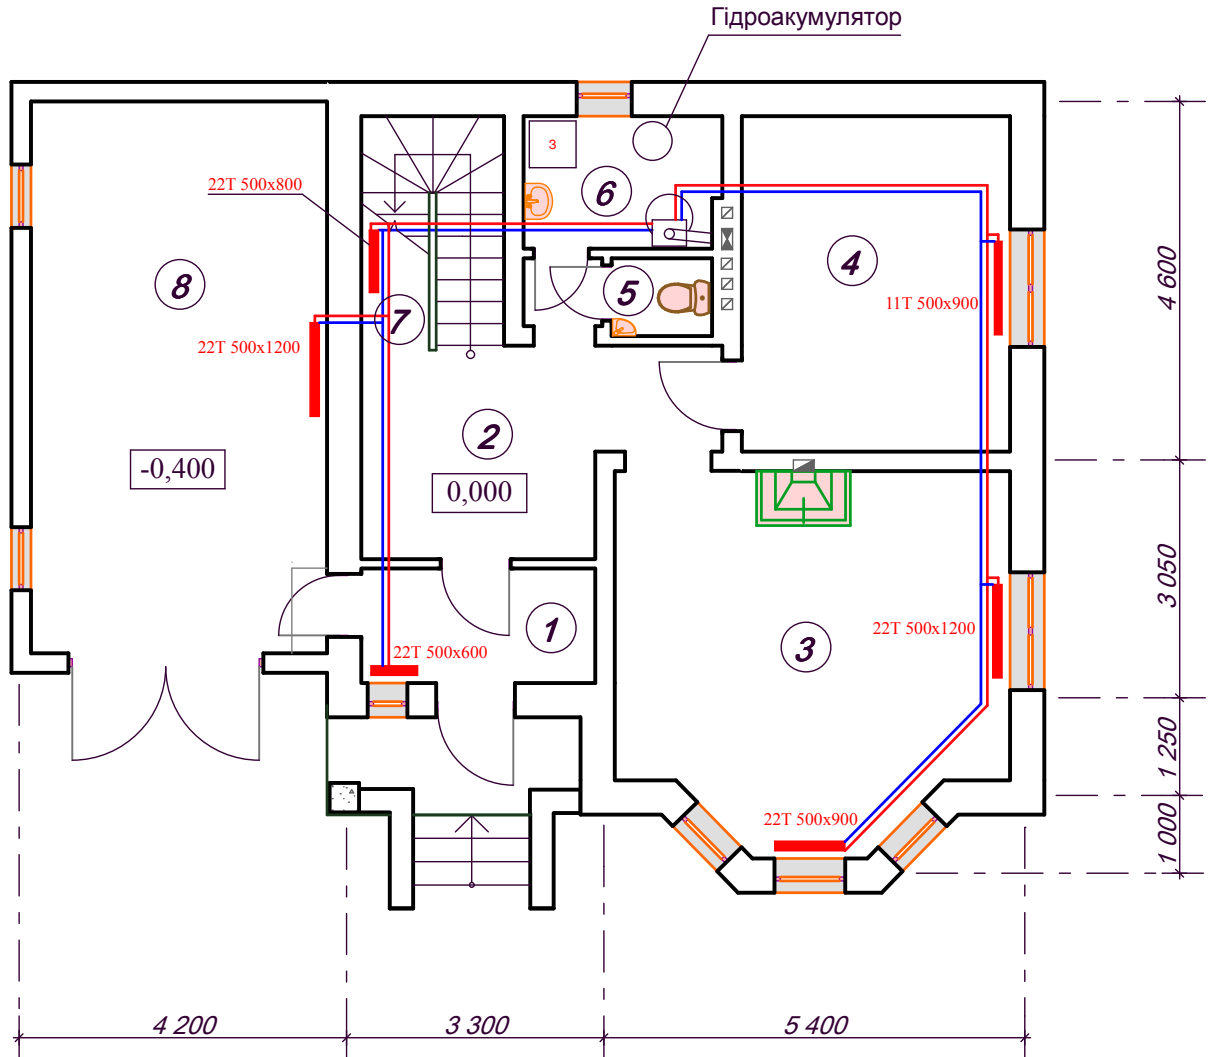

ПЛАН ПЕРШОГО ПОВЕРХУ

ЕКСПЛІКАЦІЯ ПРИМІЩЕНЬ

Номер прим.	Найменування	Площа, м ²
1	Тамбур	4,41
2	Вітальня	11,52
3	Зал	22,58
4	Кухня	14,79
5	Туалет	1,29
6	Котельня	4,25
7	Сходова клітка	5,38
8	Гараж	26,90