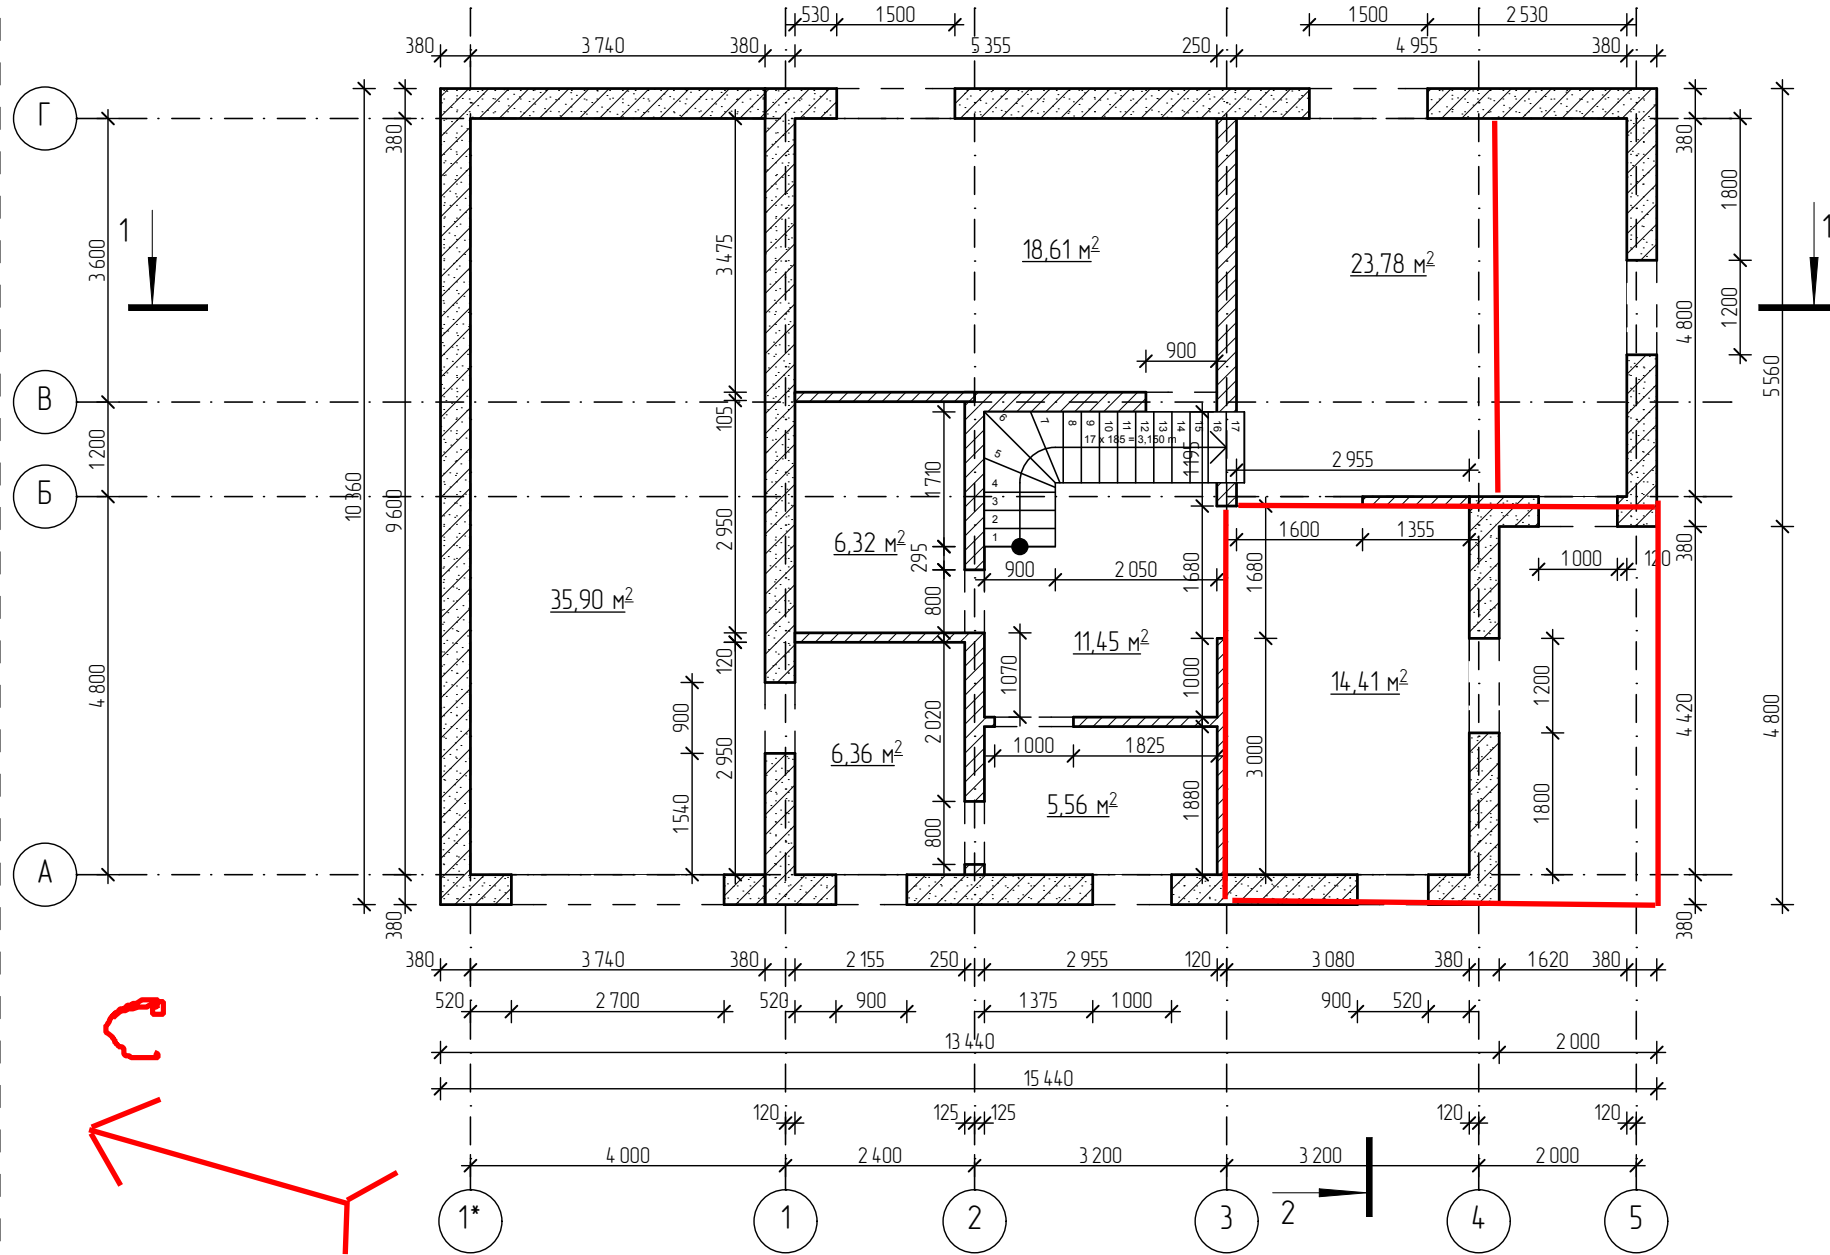

Edited by Foxit Reader
Copyright(C) by Foxit Corporation,2005-2010
For Evaluation Only.

Общая площадь первого этажа - 131,33 м²

HO

СЕРТИКАТ