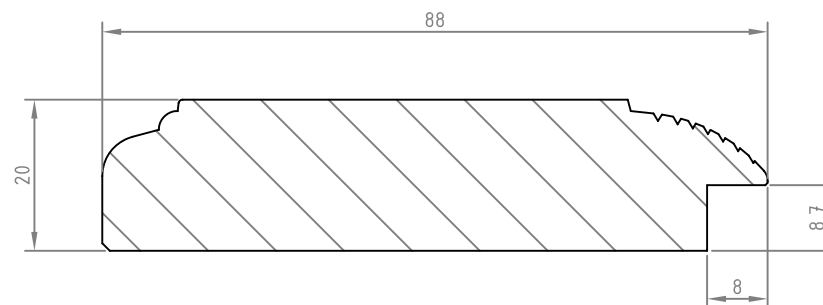

Profilo ottone brillante

C  
Scala 1:1

D  
Scala 1:1

I - Vetro cattedrale bianco

II - Vetro trasparente bianco molatura - 15mm.

Codice cliente	Modello	Codice disegno
10-01-EH (EUROHIM)	CECILIA	CEC-V101-4
Descrizione	VETRINA con vetro rilegato 716x446 mm (versione 4)	
Data 28/10/10	Pagina 1	Scala 1:6