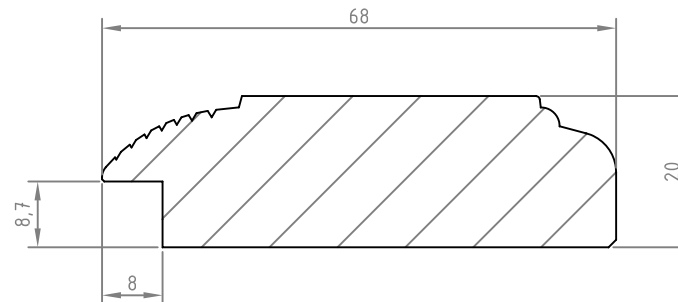

Profilo ottone brillante

C  
Scala 1:1

D  
Scala 1:1

I - Vetro cattedrale bianco

II - Vetro trasparente bianco molatura - 15mm.

Codice cliente	Modello	Codice disegno
10-01-EH (EUROHIM)	CECILIA	CEC-V101-4
Descrizione	VETRINA con vetro rilegato 716x446 mm (versione 4)	
Data 28/10/10	Pagina 1	Scala 1:6