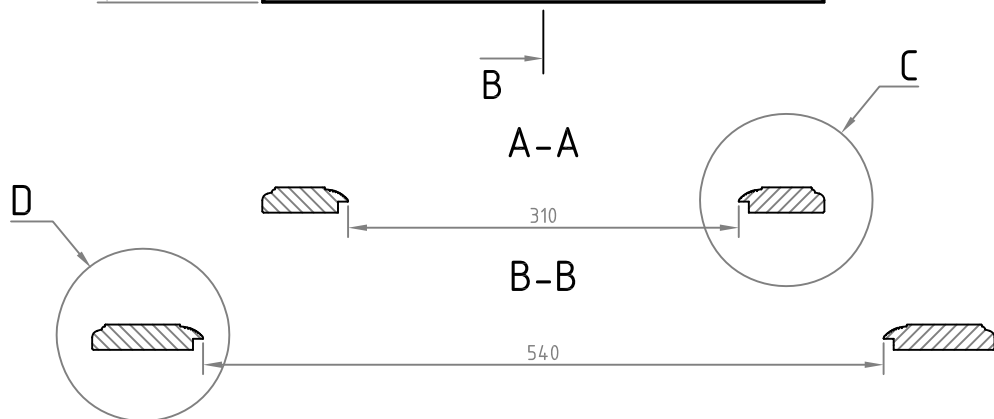

Profilo ottone brillante

C  
Scala 1:1

D  
Scala 1:1

I - Vetro cattedrale bianco

II - Vetro trasparente bianco molatura - 15mm.

Codice cliente	Modello	Codice disegno
10-01-EH (EUROHIM)	CECILIA	CEC-V101-4
Descrizione	VETRINA con vetro rilegato 716x446 mm (versione 4)	
Data 28/10/10	Pagina 1	Scala 1:6